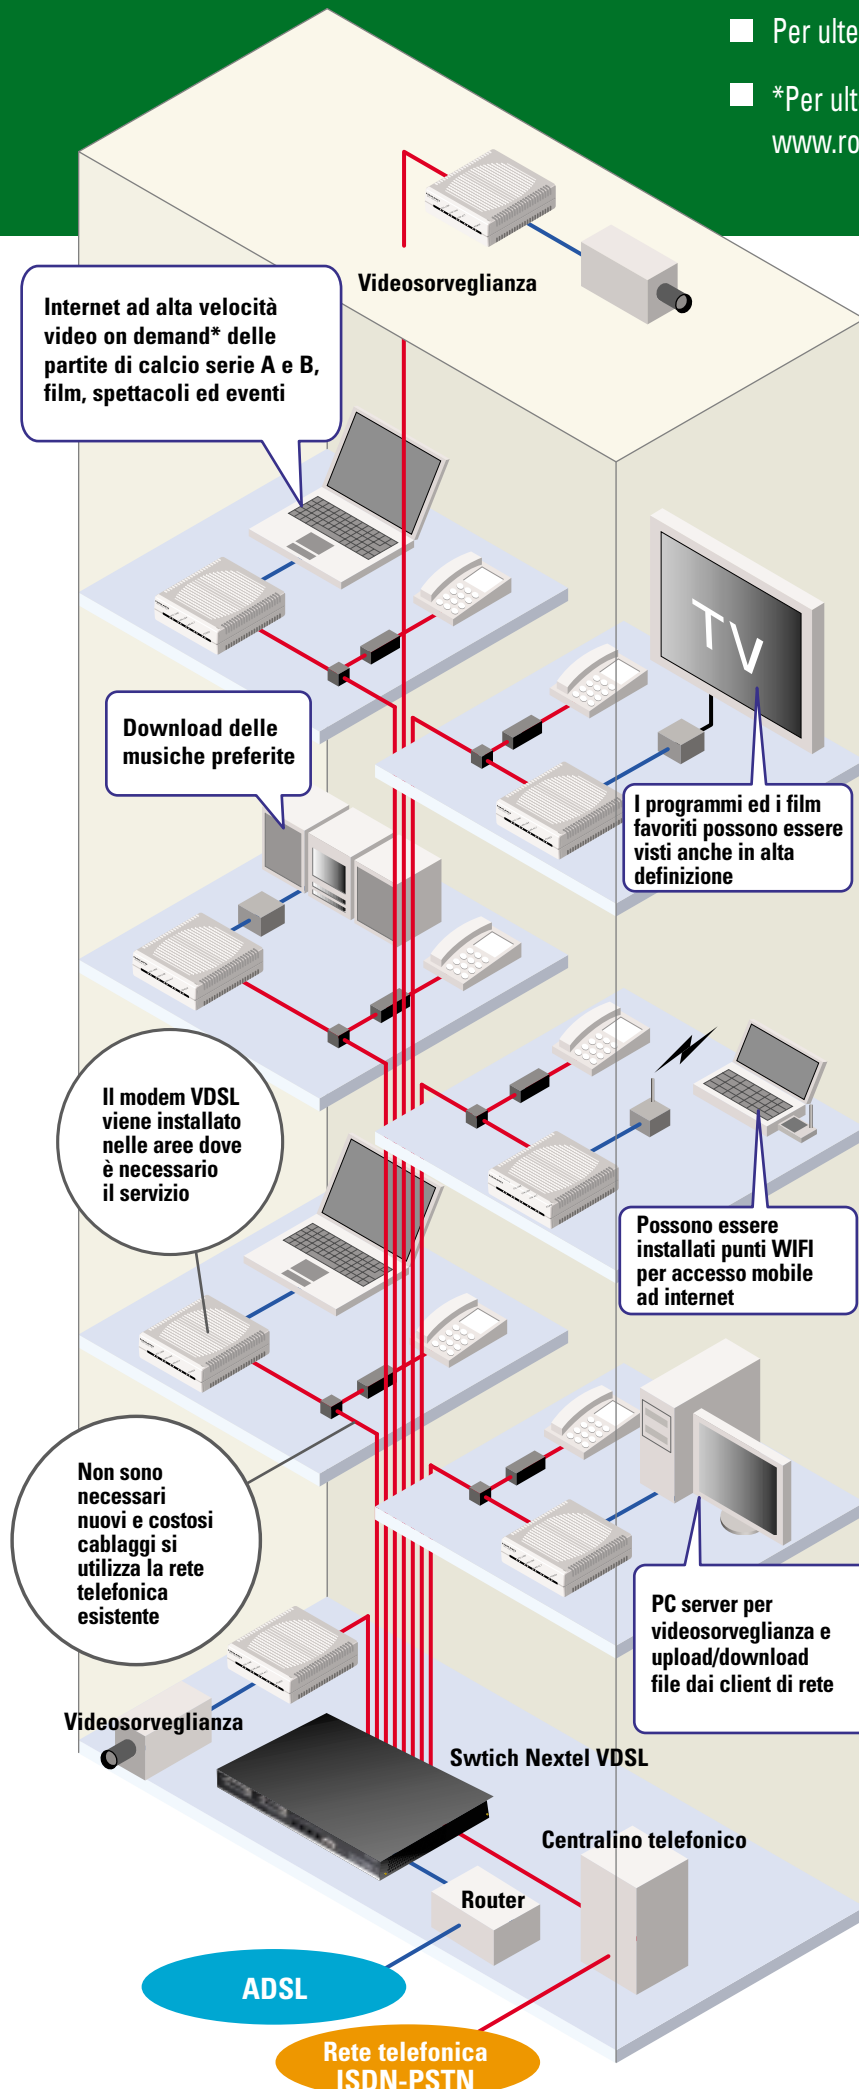

■ Per ulteriori informazioni: www.nextel.it/voip/vdsl.htm

■ *Per ulteriori informazioni su Video on demand di Telecom Italia:
www.rossoalice.it

Caratteristiche tecniche

1. Modalità FDD (Frequency Division Duplexing) per separare il canale di downstream, quello di upstream, le linee analogiche o ISDN o i servizi di segnalazione del centralino telefonico
2. Conforme alle norme europee ETSI TS 101 270-1
3. Conforme a norme ITU-T VDSL G 993.1 Annex A Plan 997 (opzionale Annex B Plan 998)
4. Marchio CE test di conformità presso Ministero Comunicazioni
5. Velocità di Download indicative 50 Mbit/s a 100 m / 30 Mbit/s a 900 m
6. Velocità di Upload indicative 30 Mbit/s a 100 m / 5 Mbit/s a 900 m
7. Programmazione con Web Browser, Telnet, SNMP
8. Aggiornamento con Client FTP
9. 255 Virtual Lan standard 802.1q
10. Filtri antirumore SNR
11. Segnalazione automatica all'amministratore di rete di anomalie tramite E-mail
12. Splitter integrati
13. 16 porte VDSL
14. 4 porte Ethernet 10/100 BT/X

Switch Nextel VDSL 50 Mbit/s

Modem Nextel VDSL

Patch Panel (opzionale)

Abbinato allo Switch Nextel VDSL consente di gestire in modo flessibile 16 linee VDSL su ben 36 aree predisposte

Internet ad alta velocità video on demand* delle partite di calcio serie A e B, film, spettacoli ed eventi

Videosorveglianza

Download delle musiche preferite

I programmi ed i film preferiti possono essere visti anche in alta definizione

Il modem VDSL viene installato nelle aree dove è necessario il servizio

Possono essere installati punti WIFI per accesso mobile ad internet

Non sono necessari nuovi e costosi cablaggi si utilizza la rete telefonica esistente

PC server per videosorveglianza e upload/download file dai clienti di rete

Videosorveglianza

Switch Nextel VDSL

Centralino telefonico