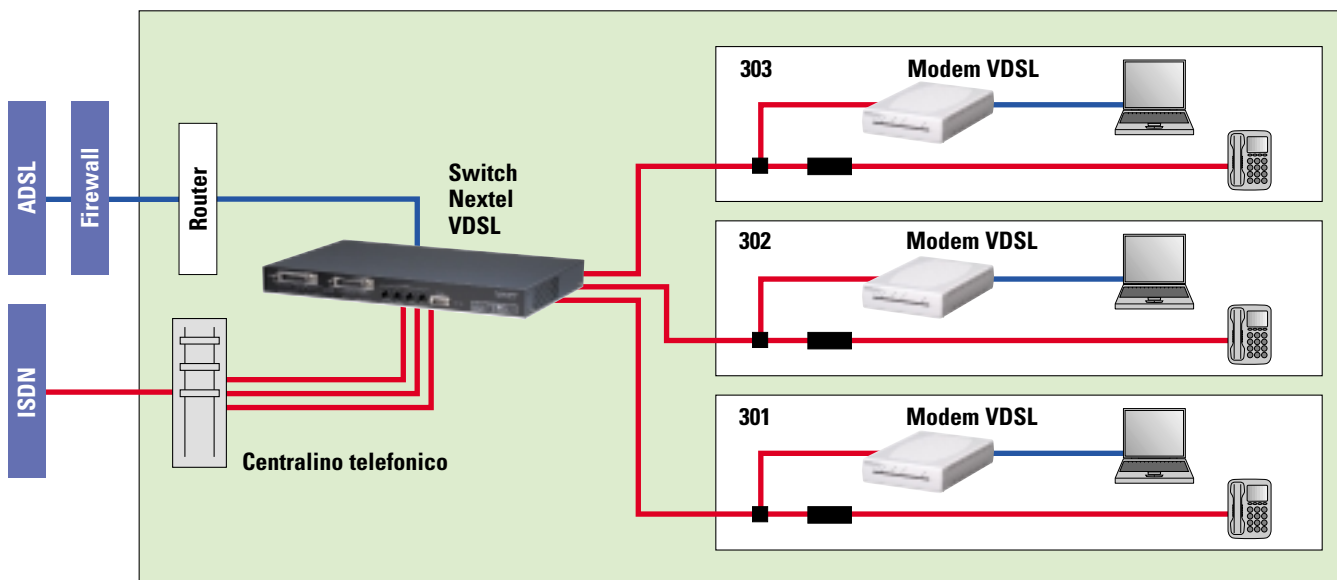

Switch Nextel VDSL 50 Mbit/s

Modem Nextel VDSL

Patch Panel (opzionale)

Abbinato allo Switch Nextel VDSL consente di gestire in modo flessibile 16 linee VDSL su ben 36 aree predisposte

Internet ad alta velocità video on demand* delle partite di calcio serie A e B, film, spettacoli ed eventi

Videosorveglianza

Download delle musiche preferite

I programmi ed i film preferiti possono essere visti anche in alta definizione

Il modem VDSL viene installato nelle aree dove è necessario il servizio

Possono essere installati punti WIFI per accesso mobile ad internet

Non sono necessari nuovi e costosi cablaggi si utilizza la rete telefonica esistente

PC server per videosorveglianza e upload/download file dai clienti di rete

Videosorveglianza

Switch Nextel VDSL

Centralino telefonico

Router

ADSL

Rete telefonica ISDN-PSTN

■ VDSL

	Switch Nextel VDSL	Modem VDSL	Patch panel
			
	16 porte VDSL 4 porte ethernet 10/100 BT/BTX 16 porte analogiche	1 porta VDSL 1 porta ethernet 10/100 BT/BTX 1 porta analogica	16 porte VDSL 36 porte analogiche
Consumo	50 W	9 W	
Dimensioni	L 430 x P 280 x A 45 mm	L 120 x P 180 x A 35 mm	L 430 x P 180 x A 35 mm
Peso	5 Kg	0,3 Kg	7 Kg